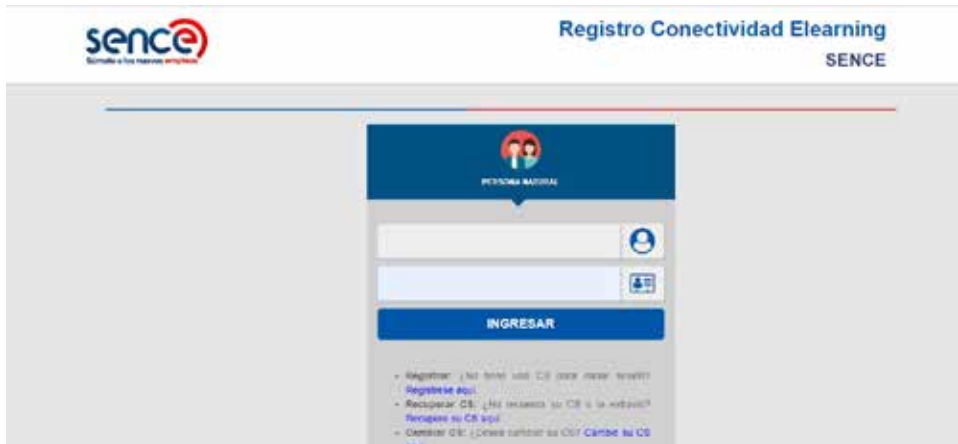

Ejemplo: si tu RUT es: 18.249.023-5
tu contraseña es: 18249023

INSTRUCTIVO DE ACCESO A LOS CURSOS SENCE EN: **PLATAFORMA DE OTEC**

En el costado izquierdo, debes hacer click en el curso que estás participando.

Para acceder a la información del curso, deberás ingresar a la página de SENCE por medio del link que estará en el costado derecho.

INSTRUCTIVO DE ACCESO A LOS CURSOS SENCE EN: **PLATAFORMA DE OTEC**

El link te enviará a la página oficial de SENCE, donde deberás poner tus datos: RUT y CUS.