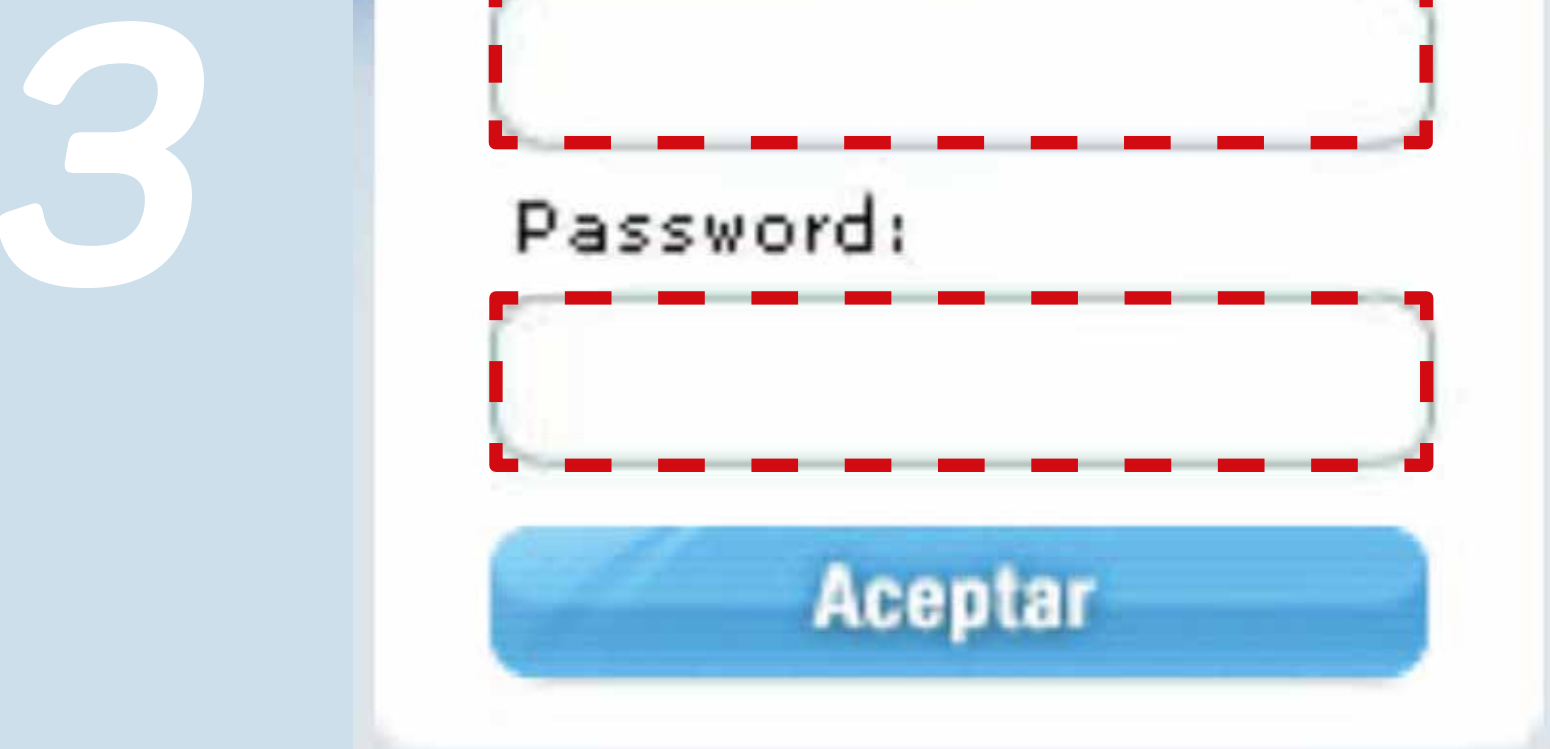

SE PEDIRÁ EL USUARIO Y CONTRASEÑA:

Usuario: RUT sin puntos ni guión

Ejemplo: si tu RUT es: 18.249.023-5
tu usuario es: 182490235

Contraseña: RUT, sin puntos ni guión y sin dígito verificador, se recomienda no copiar y pegar.

Ejemplo: si tu RUT es: 18.249.023-5
tu contraseña es: 18249023

Importante

Utiliza el siguiente navegador para ingresar a la plataforma.

Google Chrome

Microsoft Edge

Ante alguna duda, escribe a:

ctedesucomex@esucomex.cl